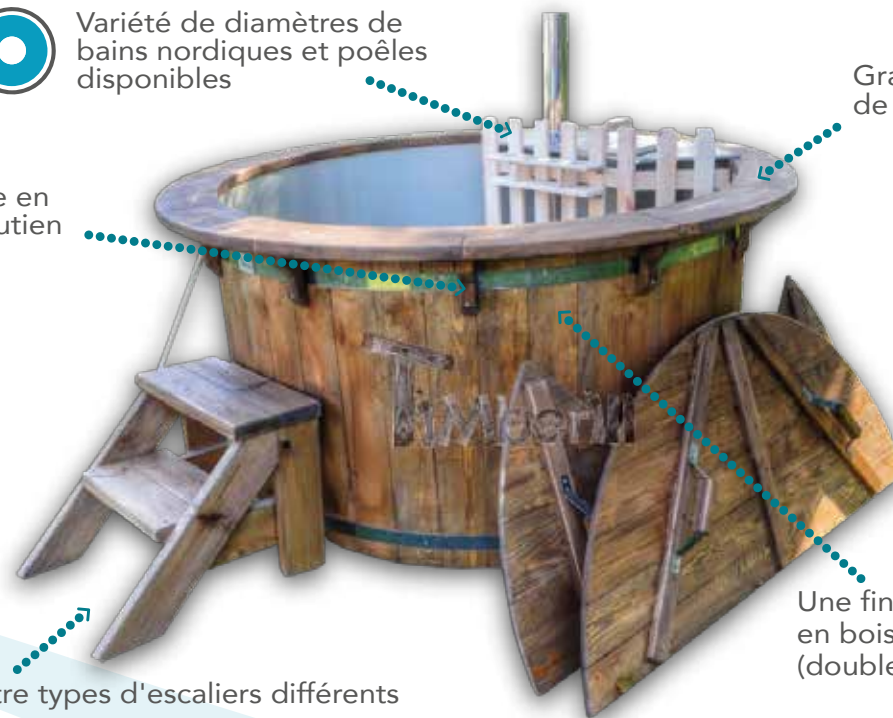

Pour plus d'informations concernant les modifications, voir page 27.

Conception rustique unique

Hauteur totale du bain nordique: 1040 mm; **Hauteur des bancs:** 320 mm;

Bain nordique en polypropylène

Entourage de finition en bois

Cerclages en acier inoxydable

Huiler deux fois

Raccord de tuyau pour vider l'eau sale

Variété de diamètres de
bains nordiques et poêles
disponibles

Grand seuil
de bois luxueux

Corniche unique en
bois pour un soutien
supplémentaire

Une finition
en bois unique
(double huile vintage)

Choisissez l'un des quatre types d'escaliers différents

EN BOIS

- Nous avons commandé un bain standard en 2.2 m entièrement démonté car l'accessibilité du site ne permettait pas de le transporter monté malgré un léger retard de production , tout à été parfait de la commande à la livraison (l'entreprise de transport est au top !), le montage s'est effectué!