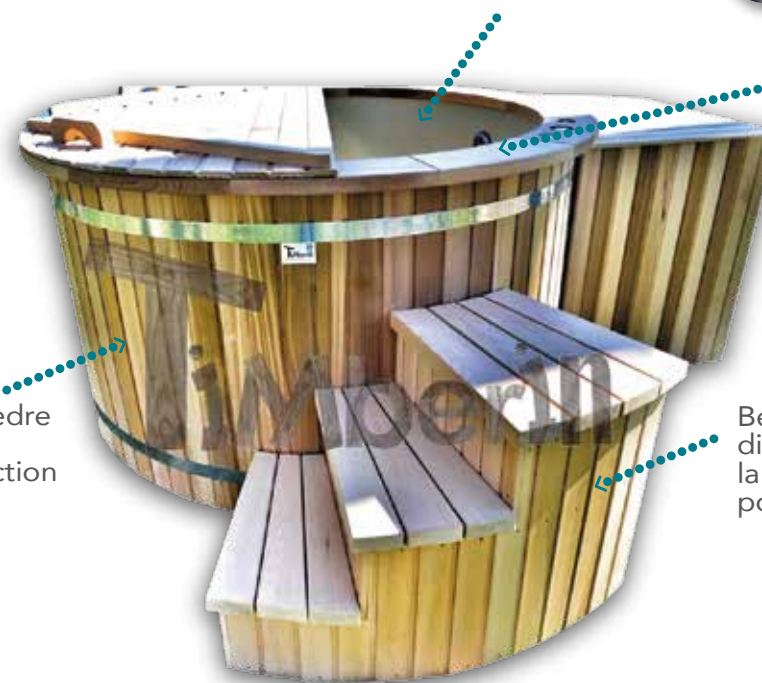

Cerclages en acier inoxydable

Raccord de tuyau pour vider l'eau sale

FABRIQUÉ À
LA MAIN EN
CÈDRE ROUGE
CANADIEN

Large éventail d'options
d'équipement de SPA

Grand seuil de
bois luxueux

Lambris luxueux de cèdre
rouge canadien - les
matériaux de construction
les plus durables