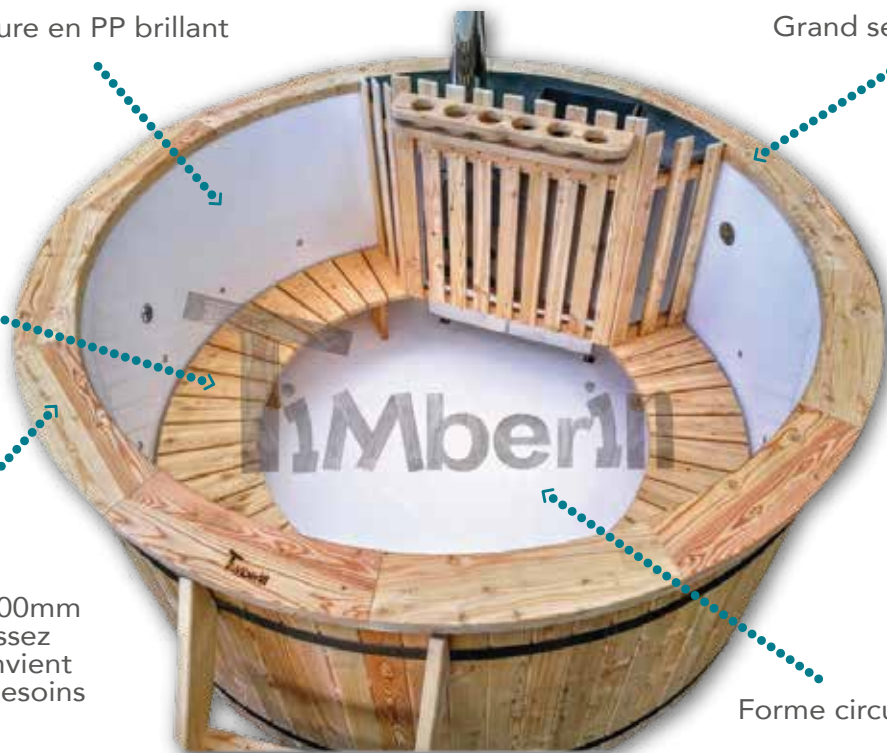

Grand seuil de bois luxueux

Large choix de panneaux de bois

Choisissez de l'épinette, mélèze, bois thermo-traité, chêne ou cèdre rouge pour correspondre à votre baignoire

MODÈLE RECTANGULAIRE

MODÈLE ROND

Pour que toute la famille s'amuse

Hauteur totale du bain nordique: 1040 mm

Hauteur des bancs: 320 mm

Bain nordique en polypropylène

Entourage de finition en bois

Cerclages en acier inoxydable

Raccord de tuyau pour vider l'eau sale

Doublure en PP brillant

Bois ensoleillé
l'agencement des
planches ressemble
à des rayons du soleil

Grand seuil de bois luxueux

De 1600mm
confortable à 2200mm
spacieux - choisissez
une taille qui convient
au mieux à vos besoins